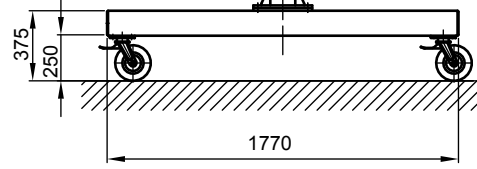

B - B

Kran	LPK 500 kg x 3000 mm (Storlekar 1)
design bas	H2/B3
Insatsplats	inomhusanvändning
villkor i omgivningen	-5° C upp till +40° C, utan extra tillval
telfer + åkverk	GM 2 500.4-2/HF 6
FEM grupp	2m / M5
tväråk	manuell
lyft	1 / 4 m/min
total vikt	403 kg (därav telfer + åkverk 32 kg)
Driftspänning	3/PE ~50 Hz 400 V (TN-S)
total strömförbrukning	0,4 kW
Startström för spänningsfallsberäkning	3,3 A (I _{A_HU} * cos phi)